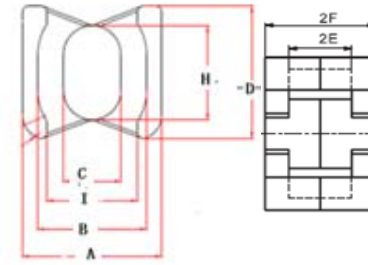

Fig.1

Fig.2

Fig. 3

Fig. 4

Fig. 5

PQ型

尺寸Dim 型号 Type	图形 Fig.	A (mm)	B (mm)	C (mm)	D (mm)	2E (mm)	2F (mm)	I (mm)	H (mm)	C ₁ (mm ⁻¹)	Le (mm)	Ae (mm ²)	Ve (mm ³)
PQ19.9	3	19.9±0.4	17.2MIN	10.2±0.25	14.1±0.3	22MIN	28±0.3	12MIN	6.8±0.2	0.576	34.58	59.42	2076.70
PQ20/7	1	20.5±0.4	18±0.4	8.8±0.2	14.0±0.4	2.1±0.2	7.1±0.2	12MIN	—	0.39	23.00	57.80	1329.40
PQ20/7.5A	1	20.5±0.4	18±0.2	8.8±0.2	14.0±0.4	4.5-0.2	7.5-0.2	12MIN	—	0.61	24.40	40.10	978.44
PQ20/8	1	20.5±0.4	18±0.2	8.8±0.2	14.0±0.4	2.44MIN	8.2±0.08	12MIN	—	0.33	21.70	65.30	1417.01
PQ20/9A	1	20.5±0.4	18±0.2	8.8±0.2	14.0±0.4	3.7±0.3	9.3±0.3	12MIN	—	0.37	24.30	65.20	1584.36
PQ20/10	1	20.9±0.8	18±0.4	8.8±0.2	14.0±0.4	4.42±0.25	10.1±0.2	12MIN	—	0.42	27.60	64.90	1791.24
PQ20/10B	1	20.5±0.4	18±0.4	8.8±0.2	14.0±0.4	4.0±0.3	9.6±0.2	12MIN	—	0.43	24.60	64.30	1581.78
PQ20/10C	1	20.5±0.4	18±0.4	8.8±0.2	14.0±0.4	4.82±0.25	10.5±0.2	12MIN	—	0.46	29.00	62.80	1821.20
PQ20/14	1	20.5±0.4	18±0.4	8.8±0.2	14.0±0.4	8.3±0.3	14.2±0.2	12MIN	—	0.57	36.10	63.90	2306.79
PQ20/16	1	20.5±0.4	18±0.2	8.8±0.2	14.0±0.4	10.3±0.3	16.2±0.2	12MIN	—	0.61	37.40	62.00	2318.80
PQ20/16A	1	20.5±0.4	18±0.4	8.8±0.2	14.0±0.4	10.6±0.3	16.5±0.2	12MIN	—	0.61	38.00	62.00	2356.00
PQ20/16B	1	20.5±0.4	18±0.2	8.8±0.2	14.0±0.4	4.3±0.3	10.2±0.2	12MIN	—	0.41	25.40	62.00	1574.80
PQ20/16B1	1	20.5±0.4	18±0.2	8.8±0.2	14.0±0.4	4.0±0.2	9.9±0.3	12MIN	—	0.40	24.80	62.00	1537.60
PQ20/16B2	1	20.5±0.4	18±0.2	8.8±0.2	14.0±0.4	10.5±0.2	16.4±0.2	12MIN	—	0.64	40.60	63.20	2565.92
PQ20/16C	1	20.5±0.4	18±0.2	8.8±0.2	14.0±0.4	3.8±0.3	9.7±0.2	12MIN	—	0.39	24.40	62.00	1512.80
PQ20/16D	1	20.5±0.4	18±0.2	8.8±0.2	14.0±0.4	5.1±0.3	10.8±0.2	12MIN	—	0.44	27.00	62.00	1674.00
PQ20/17	1	20.5±0.4	18±0.4	8.8±0.2	14.0±0.4	11.0±0.4	17.4±0.4	12MIN	—	0.63	39.20	62.00	1430.40