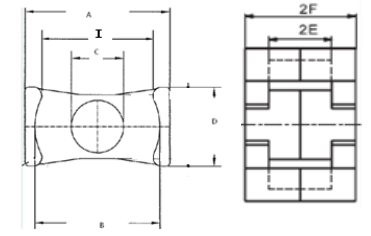

Fig.1

Fig.2

Fig. 3

Fig. 4

Fig. 5

PQ型

尺寸Dim 型号 Type	图形 Fig.	A (mm)	B (mm)	C (mm)	D (mm)	2E (mm)	2F (mm)	I (mm)	H (mm)	C ₁ (mm ⁻¹)	Le (mm)	Ae (mm ²)	Ve (mm ³)
PQ19.9	3	19.9±0.4	17.2MIN	10.2±0.25	14.1±0.3	22MIN	28±0.3	12MIN	6.8±0.2	0.576	34.58	59.42	2076.70
PQ20/7	1	20.5±0.4	18±0.4	8.8±0.2	14.0±0.4	2.1±0.2	7.1±0.2	12MIN	—	0.39	23.00	57.80	1329.40
PQ20/7.5A	1	20.5±0.4	18±0.2	8.8±0.2	14.0±0.4	4.5-0.2	7.5-0.2	12MIN	—	0.61	24.40	40.10	978.44
PQ20/8	1	20.5±0.4	18±0.2	8.8±0.2	14.0±0.4	2.44MIN	8.2±0.08	12MIN	—	0.33	21.70	65.30	1417.01
PQ20/9A	1	20.5±0.4	18±0.2	8.8±0.2	14.0±0.4	3.7±0.3	9.3±0.3	12MIN	—	0.37	24.30	65.20	1584.36
PQ20/10	1	20.9±0.8	18±0.4	8.8±0.2	14.0±0.4	4.42±0.25	10.1±0.2	12MIN	—	0.42	27.60	64.90	1791.24
PQ20/10B	1	20.5±0.4	18±0.4	8.8±0.2	14.0±0.4	4.0±0.3	9.6±0.2	12MIN	—	0.43	24.60	64.30	1581.78
PQ20/10C	1	20.5±0.4	18±0.4	8.8±0.2	14.0±0.4	4.82±0.25	10.5±0.2	12MIN	—	0.46	29.00	62.80	1821.20
PQ20/14	1	20.5±0.4	18±0.4	8.8±0.2	14.0±0.4	8.3±0.3	14.2±0.2	12MIN	—	0.57	36.10	63.90	2306.79
PQ20/16	1	20.5±0.4	18±0.2	8.8±0.2	14.0±0.4	10.3±0.3	16.2±0.2	12MIN	—	0.61	37.40	62.00	2318.80
PQ20/16A	1	20.5±0.4	18±0.4	8.8±0.2	14.0±0.4	10.6±0.3	16.5±0.2	12MIN	—	0.61	38.00	62.00	2356.00
PQ20/16B	1	20.5±0.4	18±0.2	8.8±0.2	14.0±0.4	4.3±0.3	10.2±0.2	12MIN	—	0.41	25.40	62.00	1574.80
PQ20/16B1	1	20.5±0.4	18±0.2	8.8±0.2	14.0±0.4	4.0±0.2	9.9±0.3	12MIN	—	0.40	24.80	62.00	1537.60
PQ20/16B2	1	20.5±0.4	18±0.2	8.8±0.2	14.0±0.4	10.5±0.2	16.4±0.2	12MIN	—	0.64	40.60	63.20	2565.92
PQ20/16C	1	20.5±0.4	18±0.2	8.8±0.2	14.0±0.4	3.8±0.3	9.7±0.2	12MIN	—	0.39	24.40	62.00	1512.80
PQ20/16D	1	20.5±0.4	18±0.2	8.8±0.2	14.0±0.4	5.1±0.3	10.8±0.2	12MIN	—	0.44	27.00	62.00	1674.00
PQ20/17	1	20.5±0.4	18±0.4	8.8±0.2	14.0±0.4	11.0±0.4	17.4±0.4	12MIN	—	0.63	39.20	62.00	1430.40