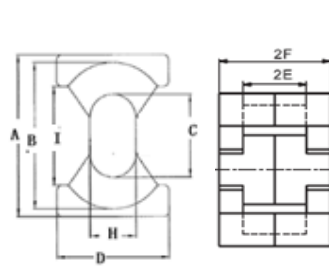

Fig.1

Fig.2

Fig. 3

Fig. 4

Fig. 5

PQ型

尺寸Dim 型号 Type	图形 Fig.	A (mm)	B (mm)	C (mm)	D (mm)	2E (mm)	2F (mm)	I (mm)	H (mm)	C ₁ (mm ⁻¹)	Le (mm)	Ae (mm ²)	Ve (mm ³)
PQ19.9	3	19.9±0.4	17.2MIN	10.2±0.25	14.1±0.3	22MIN	28±0.3	12MIN	6.8±0.2	0.576	34.58	59.42	2076.70
PQ20/7	1	20.5±0.4	18±0.4	8.8±0.2	14.0±0.4	2.1±0.2	7.1±0.2	12MIN	—	0.39	23.00	57.80	1329.40
PQ20/7.5A	1	20.5±0.4	18±0.2	8.8±0.2	14.0±0.4	4.5-0.2	7.5-0.2	12MIN	—	0.61	24.40	40.10	978.44
PQ20/8	1	20.5±0.4	18±0.2	8.8±0.2	14.0±0.4	2.44MIN	8.2±0.08	12MIN	—	0.33	21.70	65.30	1417.01
PQ20/9A	1	20.5±0.4	18±0.2	8.8±0.2	14.0±0.4	3.7±0.3	9.3±0.3	12MIN	—	0.37	24.30	65.20	1584.36
PQ20/10	1	20.9±0.8	18±0.4	8.8±0.2	14.0±0.4	4.42±0.25	10.1±0.2	12MIN	—	0.42	27.60	64.90	1791.24
PQ20/10B	1	20.5±0.4	18±0.4	8.8±0.2	14.0±0.4	4.0±0.3	9.6±0.2	12MIN	—	0.43	24.60	64.30	1581.78
PQ20/10C	1	20.5±0.4	18±0.4	8.8±0.2	14.0±0.4	4.82±0.25	10.5±0.2	12MIN	—	0.46	29.00	62.80	1821.20
PQ20/14	1	20.5±0.4	18±0.4	8.8±0.2	14.0±0.4	8.3±0.3	14.2±0.2	12MIN	—	0.57	36.10	63.90	2306.79
PQ20/16	1	20.5±0.4	18±0.2	8.8±0.2	14.0±0.4	10.3±0.3	16.2±0.2	12MIN	—	0.61	37.40	62.00	2318.80
PQ20/16A	1	20.5±0.4	18±0.4	8.8±0.2	14.0±0.4	10.6±0.3	16.5±0.2	12MIN	—	0.61	38.00	62.00	2356.00
PQ20/16B	1	20.5±0.4	18±0.2	8.8±0.2	14.0±0.4	4.3±0.3	10.2±0.2	12MIN	—	0.41	25.40	62.00	1574.80
PQ20/16B1	1	20.5±0.4	18±0.2	8.8±0.2	14.0±0.4	4.0±0.2	9.9±0.3	12MIN	—	0.40	24.80	62.00	1537.60
PQ20/16B2	1	20.5±0.4	18±0.2	8.8±0.2	14.0±0.4	10.5±0.2	16.4±0.2	12MIN	—	0.64	40.60	63.20	2565.92
PQ20/16C	1	20.5±0.4	18±0.2	8.8±0.2	14.0±0.4	3.8±0.3	9.7±0.2	12MIN	—	0.39	24.40	62.00	1512.80
PQ20/16D	1	20.5±0.4	18±0.2	8.8±0.2	14.0±0.4	5.1±0.3	10.8±0.2	12MIN	—	0.44	27.00	62.00	1674.00
PQ20/17	1	20.5±0.4	18±0.4	8.8±0.2	14.0±0.4	11.0±0.4	17.4±0.4	12MIN	—	0.63	39.20	62.00	1430.40